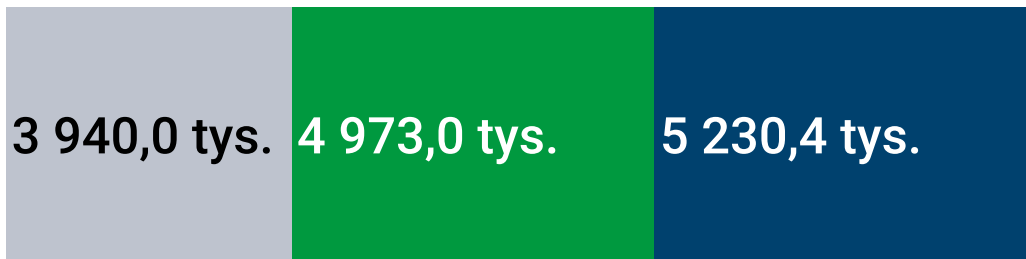

# Jak długo pobieramy emerytury

Przeciętna liczba emerytów

- 2005 r.
- 2011 r.
- 2017 r.

## 61,1%

odsetek osób, które zaczęły pobierać emeryturę przed obowiązującym, ustawowym wiekiem emerytalnym

57,1% kobiety

63,8 % mężczyźni