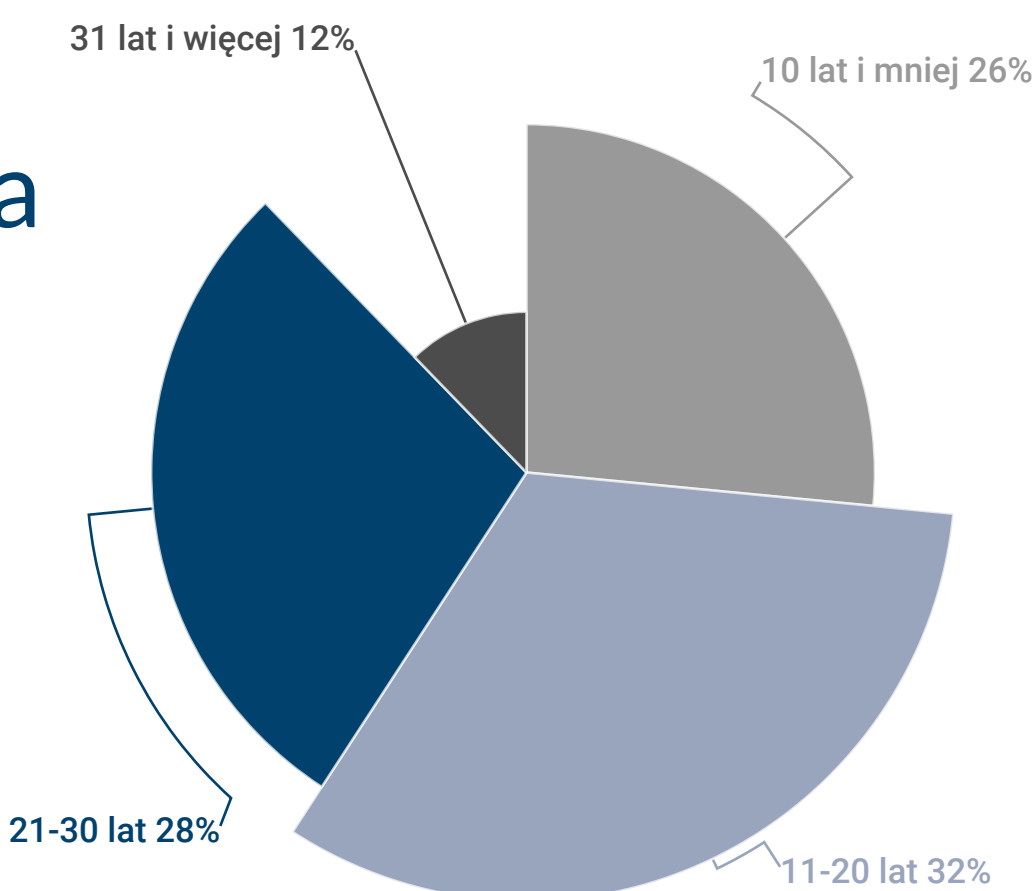

## 61,1%

odsetek osób, które zaczęły pobierać emeryturę przed obowiązującym, ustawowym wiekiem emerytalnym

57,1% kobiety

63,8 % mężczyźni

## Czas pobierania emerytury

**18** lat **2** miesiące  
średni czas pobierania emerytur

20 lat  
3 miesiące

16 lat  
8 miesięcy

## Emerytury wg czasu ich pobierania

## 60,3 roku

średni wiek przejścia na emeryturę